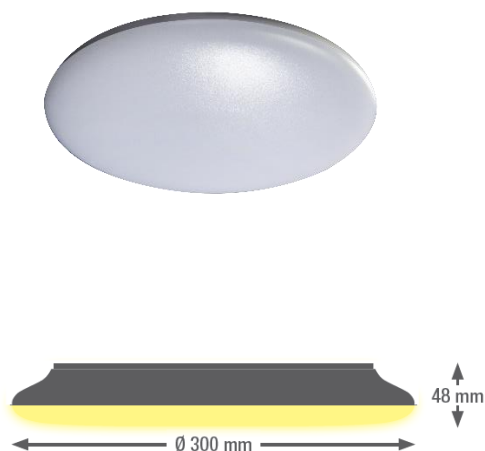

Aufbauleuchten

Die extrem flache LED-Decken- und Wandleuchte in einem minimalistischen, sehr ansprechenden Desing.

Artikelnummer	Text	Bruttopreis exkl. Mwst.
5-1000541	Smart UP, 12 Watt, 3000 Kelvin, 1090 Lumen, IP40, Abdeckung Pmma, Masse: Ø250mm,H:48mm	CHF 81.65
5-1000724	Smart UP, 12 Watt, 4000 Kelvin, 1120 Lumen, IP40, Abdeckung Pmma, Masse: Ø250mm,H:48mm	CHF 81.65
5-1000542	Smart UP, 18 Watt, 3000 Kelvin, 1567 Lumen, IP40, Abdeckung Pmma, Masse: Ø300mm,H:48mm	CHF 114.40
5-1000725	Smart UP, 18 Watt, 4000 Kelvin, 1615 Lumen, IP40, Abdeckung Pmma, Masse: Ø300mm,H:48mm	CHF 114.40
5-1000543	Smart UP, 25 Watt, 3000 Kelvin, 2155 Lumen, IP40, Abdeckung Pmma, Ø400mm,H:63mm	CHF 150.50
5-1000726	Smart UP, 25 Watt, 4000 Kelvin, 2185 Lumen, IP40, Abdeckung Pmma, Masse:Ø400mm,H:63mm	CHF 150.50
5-1004458	Smart UP, 18 Watt, 3000/4000 Kelvin, 1800 Lumen, IP54, Abdeckung PC, Masse: Ø300mm,H:58mm	CHF 126.50
5-1004459	Smart UP, 18 Watt, 3000/4000 Kelvin, 1800 Lumen, IP54, Abdeckung PC, NOT 3 h, Masse: Ø300mm,H:58mm	CHF 161.00