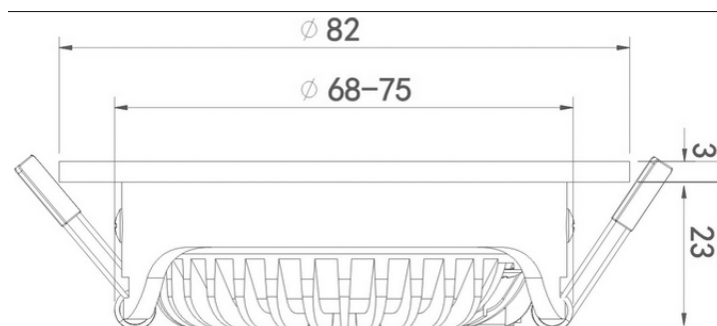

Einbauleuchten

Artikelnummer	Text	Bruttopreis exkl. MwSt.
0-99601	Einbauspot Lienz82, 7 Watt, 3000 Kelvin, 630 Lumen, Ausstrahlwinkel 60°, dimmbar, Abmessungen: 82mmx26mm, Nickel gebürstet ,inkl. Betriebsgerät	CHF 47.00
0-99602	Einbauspot Lienz82, 7 Watt, 3000 Kelvin, 630 Lumen, Ausstrahlwinkel 60°, dimmbar, Abmessungen: 82mmx26mm, Weiss , inkl. Betriebsgerät	CHF 47.00
0-99603	Einbauspot Lienz82, 7 Watt, 3000 Kelvin, 630 Lumen, Ausstrahlwinkel 60°, dimmbar, Abmessungen: 82mmx26mm, Schwarz , ink. Betriebsgerät	CHF 47.00