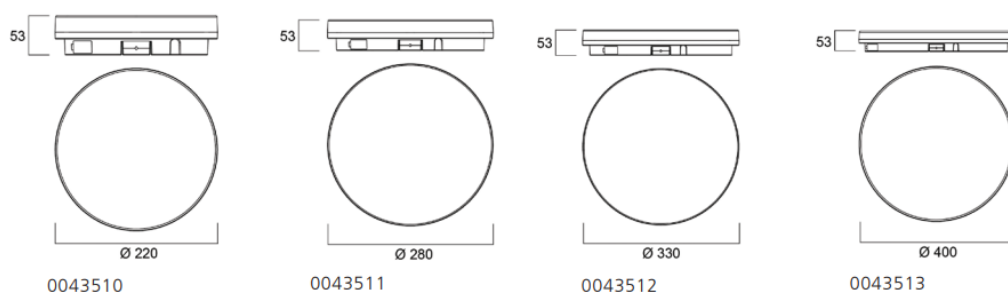

Abmessungen (mm)

**LED Leuchten in schlankem, aber robustem Design. Einfaches umschalten an der Leuchte
3000/4000 Kelvin.**

Artikelnummer	Text	Preis exkl. MwSt.
2-0043510	Start Surface Slim , 15 Watt, 3000/4000 kelvin, 1500 Lumen, IP54, rund , 2CCT dim	CHF 80.90
2-0043511	Start Surface Slim , 18 Watt, 3000/4000 kelvin, 1900 Lumen, IP54, rund , 2CCT dim	CHF 105.00
2-0043512	Start Surface Slim, 24 Watt, 3000/4000 Kelvin, 2500 Lumen, IP54, rund, 2CCT dim	CHF 131.30
2-0043513	Start Surface Slim, 35 Watt, 3000/4000 kelvin, 4000 Lumen, IP54, rund, 2CCT dim	CHF 202.70
2-0043517	Start Surface Slim, 18 Watt, 3000/4000 Kelvin, 1900 Lumen, IP54, quadratisch, 2CCT dim	CHF 110.30
2-0043519	Start Surface Slim, 35 Watt, 3000/4000 Kelvin, 4000 Lumen, IP54, quadratisch , 2CCT dim	CHF 215.30