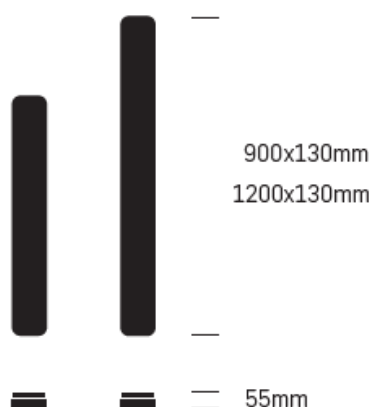

Artikelnummer	Text	Bruttopreis exkl. MwSt.
3-S40-32103-091D	Ledeshi Slice Long, 24/32 Watt, 3000/4000 Kelvin, 2400/3200 Lumen, IP44, Phase dimmbar, weiss, Masse: 900x130mm	CHF 188.00
3-S40-32103-121D	Ledeshi Slice Long, 29/38 Watt, 3000/4000 Kelvin, 2900/3800 Lumen, IP44, Phase dimmbar, weiss, Masse: 1200x130mm	CHF 218.00

*Auf Anfrage in DALI erhältlich.