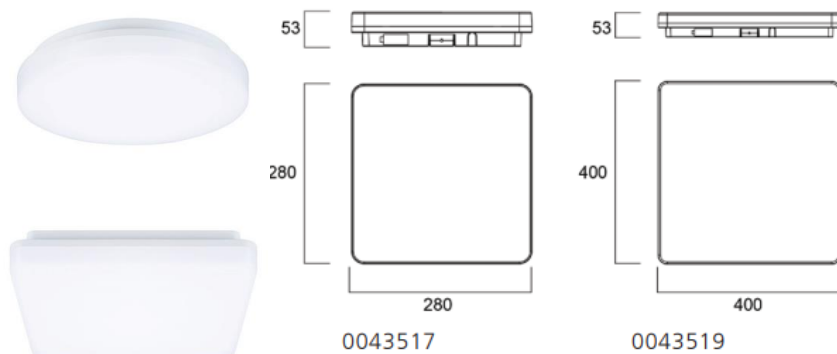

***Auf Anfrage in DALI und NOT erhältlich.**

Aufbauleuchten

Die extrem flache LED-Decken- und Wandleuchte in einem minimalistischen, sehr ansprechenden Desing.

| Artikelnummer | Text | Bruttopreis exkl. Mwst. |
|---------------|---|-------------------------|
| 5-1000541 | Smart UP, 12 Watt, 3000 Kelvin, 1090 Lumen, IP40, Abdeckung Pmma, Masse: Ø250mm,H:48mm | CHF 81.65 |
| 5-1000724 | Smart UP, 12 Watt, 4000 Kelvin, 1120 Lumen, IP40, Abdeckung Pmma, Masse: Ø250mm,H:48mm | CHF 81.65 |
| 5-1000542 | Smart UP, 18 Watt, 3000 Kelvin, 1567 Lumen, IP40, Abdeckung Pmma, Masse: Ø300mm,H:48mm | CHF 114.40 |
| 5-1000725 | Smart UP, 18 Watt, 4000 Kelvin, 1615 Lumen, IP40, Abdeckung Pmma, Masse: Ø300mm,H:48mm | CHF 114.40 |
| 5-1000543 | Smart UP, 25 Watt, 3000 Kelvin, 2155 Lumen, IP40, Abdeckung Pmma, Ø400mm,H:63mm | CHF 150.50 |
| 5-1000726 | Smart UP, 25 Watt, 4000 Kelvin, 2185 Lumen, IP40, Abdeckung Pmma, Masse:Ø400mm,H:63mm | CHF 150.50 |
| 5-1004458 | Smart UP, 18 Watt, 3000/4000 Kelvin, 1800 Lumen, IP54 , Abdeckung PC, Masse: Ø300mm,H:58mm | CHF 126.50 |
| 5-1004459 | Smart UP, 18 Watt, 3000/4000 Kelvin, 1800 Lumen, IP54, Abdeckung PC, NOT 3 h, Masse: Ø300mm,H:58mm | CHF 161.00 |

Moderne und formschöne runde Decken- und Wandleuchte mit niedriger Aufbauhöhe und einer sehr angenehmen Lichtwirkung.

| Artikelnummer | Text | Bruttopreis exkl. MwSt. |
|---------------------|---|-------------------------|
| 5-OSMONT_56295 | Delia, 14 Watt, 3000 Kelvin, 1440 Lumen, IP54, Abdeckung Pmma, Masse: Ø 300mm, H:75mm | CHF 183.50 |
| 5-OSMONT_56795 | Delia, 14 Watt, 4000 Kelvin, 1520 Lumen, IP65, Abdeckung Pmma, Masse: Ø 300mm, H:75mm | CHF 183.50 |
| MP DALI bei 14 Watt | | CHF 89.40 |
| 5-OSMONT_56308 | Delia, 27 Watt, 3000 Kelvin, 2580 Lumen, IP54, Abdeckung Pmma, Masse: Ø 400mm, H:80mm | CHF 277.70 |
| 5-OSMONT_56808 | Delia, 27 Watt, 4000 Kelvin, 2720 Lumen, IP54, Abdeckung Pmma, Masse: Ø 400mm, H:80mm | CHF 277.70 |
| MP DALI bei 27 Watt | | CHF 90.00 |