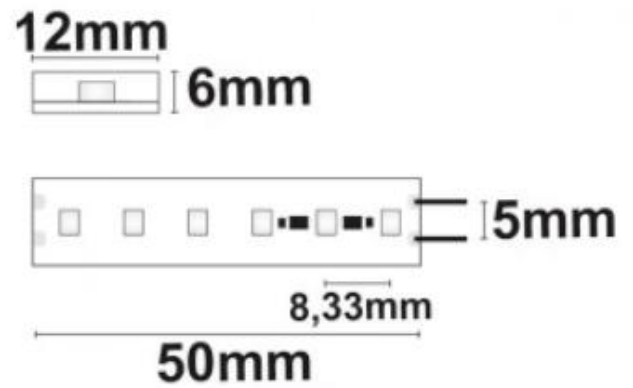

Artikelnummer	Text	Bruttopreis exkl. MwSt. pro Meter
27-113104	LED AQUA Band, 12 Watt, 3000 Kelvin, 1200lm/m, IP68	CHF 49.15
27-113105	LED AQUA Band, 12 Watt, 4000 Kelvin, 1250lm/m, IP68	CHF 49.15

*LED-Bänder bis zu 15 Meter erhältlich.