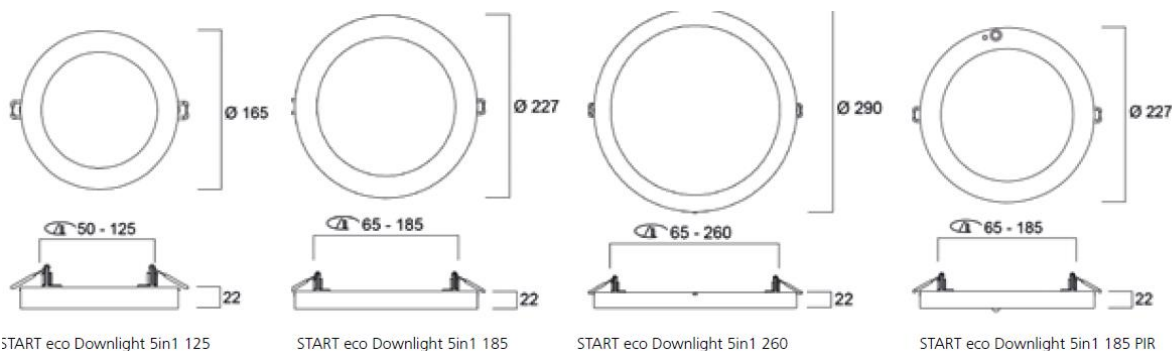

Artikelnummer	Text	Bruttopreis exkl. Mwst.	
2-0053147	Start Eco Downlight 5 in 1, 6 Watt, 3000/4000/6500 Kelvin, 600 Lumen, Ø 164, H: 22mm, Ausschnitt : 50-125mm	CHF	58.80
2-0053148	Start Eco Downlight 5 in 1, 12 Watt, 3000/4000/6500 Kelvin, 1150 Lumen, Ø 164, H: 22mm, Ausschnitt : 50-125mm	CHF	62.00
2-0053149	Start Eco Downlight 5 in 1, 18 Watt, 3000/4000/6500 Kelvin, 1750 Lumen, Ø227mm, H: 22mm, Ausschnitt: 65-185mm	CHF	80.90
2-0053150	Start Eco Downlight 5 in 1, 18 Watt, 3000/4000/6500 Kelvin, 1800 Lumen, Ø290mm, H: 22mm, Ausschnitt: 65-260mm	CHF	99.80
2-0053151	Start Eco Downlight 5 in 1, 23 Watt, 3000/4000/6500 Kelvin, 2300 Lumen, Ø290mm, H: 22mm, Ausschnitt: 65-260mm	CHF	100.80
2-0053152	Start Eco Downlight 5 in 1, 18 Watt, 3000/4000/6500 Kelvin, 1800 Lumen, Ø227mm, H: 22mm, Ausschnitt: 65-185mm, PIR Sensor	CHF	113.40