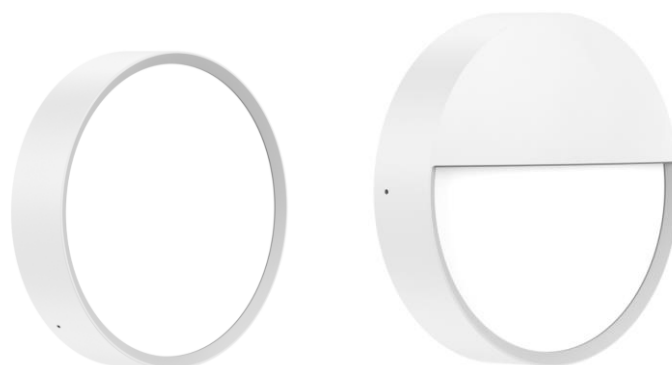

Artikelnummer	Text	Bruttopreis exkl. MwSt.	
22-30209	Solo, 12 Watt, 3/4/5700 Kelvin, 1050-1250 Lumen, IP65, Masse: Ø250,H:58mm, weiss	CHF	149.00
22-30213	Solo, 12 Watt, 3/4/5700 Kelvin, 1050-1250 Lumen, IP65, Masse: Ø250,H:58mm, weiss, gegen unten leuchtend	CHF	149.00