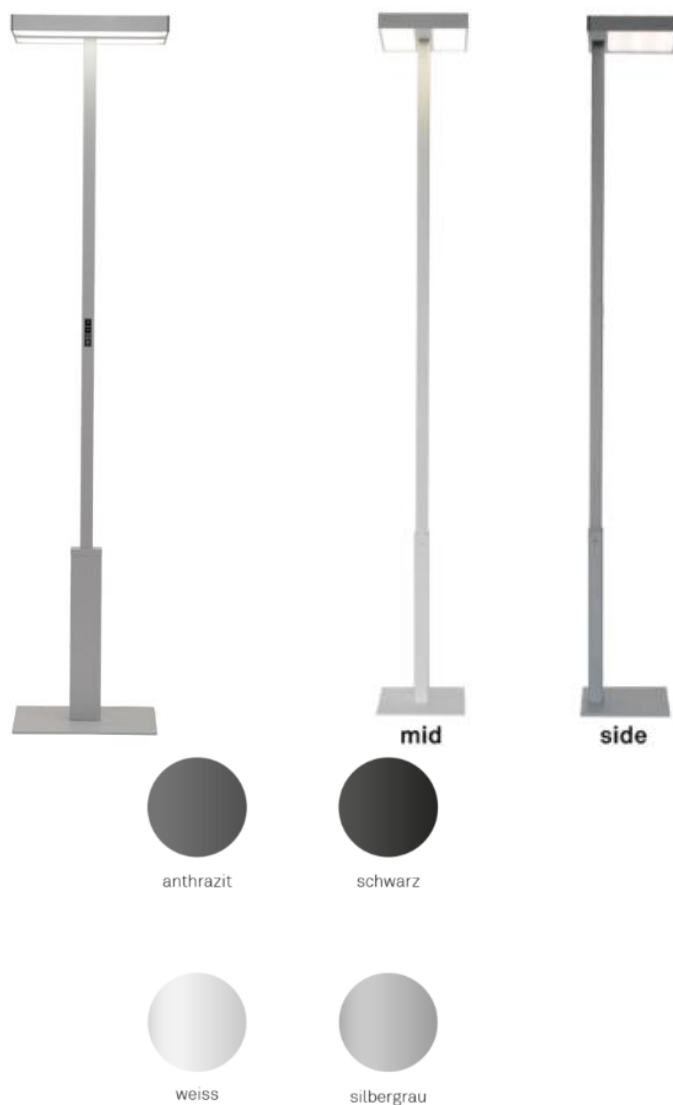

Stehleuchten

Swiss made Stehleuchte in verschiedenen Optionen und Farben erhältlich.

Artikelnummer	Text	Bruttopreis exkl. MwSt.
18-L111.038	Stehleuchte Serie B, in 4000,3500 und 2700-6500 Kelvin erhältlich , Netzgerät integriert im Fuss, Masse: 25.1x42.4x195.6cm , dimmbar	CHF ab 940.00