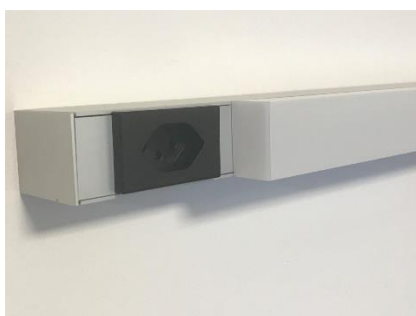

Die Linienleuchte Line besticht durch Ihre Flexibilität. In den Standardgrößen kann die Bestückung sowie Lichtfarbe frei gewählt werden.

Artikelnummer	Text	Bruttopreis exkl. MwSt.
U-Line 600	14/22 Watt, 3/4000 Kelvin, Masse: 600x40x75mm, U-Diffusor	CHF 189.00
U-Line 900	14/22 Watt, 3/4000 Kelvin, Masse: 900x40x75mm, U-Diffusor	CHF 220.50
U-Line 1200	14/22 Watt, 3/4000 Kelvin, Masse: 1200x4x75mm, U-Diffusor	CHF 252.00
U-Line 1500	14/22 Watt, 3/4000 Kelvin, Masse: 1500x40x75mm, U-Diffusor	CHF 283.50
U-Line 300-999	14/22 Watt, 3/4000 Kelvin, Masse: 300-999x40x75mm, U-Diffusor	CHF 210.00
U-Line 1000-1999	14/22 Watt, 3/4000 Kelvin, Masse: 1000-1999x40x75mm, U-Diffusor	CHF 315.00
U-Line 2000-3000	14/22 Watt, 3/4000 Kelvin, Masse: 2000-3000x40x75mm, U-Diffusor	CHF 420.00
MP DALI NETTO		CHF 60.00