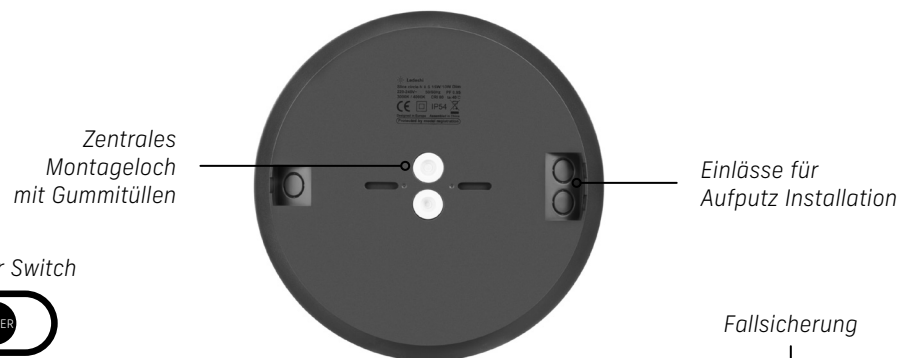

Innenteil Notleuchte

Innenteil Sensorleuchte

SENSORLEUCHTEN

Hochfrequenz-Sensorleuchten von Lichterwelt Ledeshi kommen sowohl in Gebäuden als auch im Aussenraum zum Einsatz. Aktive Bewegungssensoren senden hochfrequente magnetische Wellen (5.8 GHz) aus, empfangen deren Echo wieder und können bei kleinsten Bewegungen im Erfassungsbereich die Leuchte einschalten. Die Sensoren können Bewegungen durch dünne Wände, Glasscheiben und Türen erfassen.

Die Korridorfunktion ergänzt die Hochfrequenz-Sensorleuchten von Lichterwelt Ledeshi und senkt die Lichtstärke in nicht benutzten Teilen des Korridors ab.

Diese Leuchten können über DIP-Schalter präzise eingestellt werden: Distanz, Dämmerung und für die Korridorfunktion Zeit und Dimmstufe.

Einstellmöglichkeiten Sensorleuchte

EFFIZIENT IN DER MONTAGE

5 Minuten schneller installiert - Dank montagefreundlichem Clicksystem sparen Sie wertvolle Zeit bei der Installation!

Rückansicht

Power Switch

Deckenplatte

Schnellverschluss Klemmen

Color Switch

Leuchtenteil

CLICK

- 1 Deckenplatte montieren und elektrisch anschliessen
- 2 Leuchtenteil mittels Steckanschluss und Fallsicherung mit der Deckenplatte verbinden
- 3 Leuchtenteil werkzeuglos einklicken