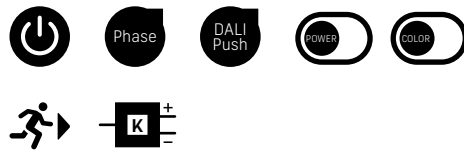

SLICE SQUARE IV N

WEISS

- SPEISUNG** 230Vac 50Hz, inkl. Konverter
- LEISTUNG** 29W/38W
- LICHTFARBE** 3000/4000K
- FARBWIEDERGABE** CRI >80
- LEBENSDAUER** 50'000h/L70/B50
- GEHÄUSE** Aluminium + Polycarbonat
- OPTIK** Diffusor opal 110°
- GARANTIE** 5 Jahre

LICHTVERTEILUNGSKURVE

OPTIONEN

EINSATZBEREICH

SLICE SQUARE IV N 400 x 400mm - 29/38W

	Farbe	Schutzart	Schalten/Dimmen	Lichtfarbe	Sonderfunktion	Montage	Bestellinformationen Artikelnummer	Preis
2900/3800lm - 3000/4000K weiss - dimmbar Phase	●	20	Phase	3000 4000		Click	S40-32068-401D	188.00
2900/3800lm - 3000/4000K weiss - DALI/Push	●	20	DALI Push	3000 4000		Click	S40-32068-401DIG	238.00
2900/3800lm - 3000/4000K weiss - Not 1h	●	20	on/off	3000 4000	Not	Click	S40-32068-401NOT	258.00