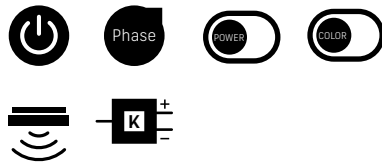

LICHTVERTEILUNGSKURVE

 210 x 210mm

 50mm

OPTIONEN

EINSATZBEREICH

SLICE SQUARE II N 210 x 210mm - 10/15W

	Farbe	Schutzart*	Schalten/Dimmen	Lichtfarbe	Sonderfunktion	Montage	Bestellinformationen Artikelnummer	Preis
1000/1500lm - 3000/4000K weiss - dimmbar Phase		54	Phase	3000 4000		Click	S40-32068-211D	88.00
1000/1500lm - 3000/4000K weiss - Sensor		54	on/off	3000 4000	HF	Click	S40-32068-211S	104.00
1000/1500lm - 3000/4000K silber - dimmbar Phase		54	Phase	3000 4000		Click	S40-32068-210D	88.00
1000/1500lm - 3000/4000K silber - Sensor		54	on/off	3000 4000	HF	Click	S40-32068-210S	104.00
1000/1500lm - 3000/4000K anthrazit - dimmbar Phase		54	Phase	3000 4000		Click	S40-32068-212D	88.00
1000/1500lm - 3000/4000K anthrazit - Sensor		54	on/off	3000 4000	HF	Click	S40-32068-212S	104.00