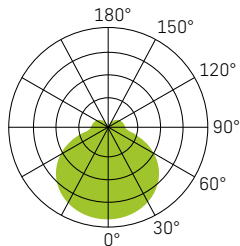

SLICE CIRCLE II

- WEISS**
- SILBER**
- ANTHRAZIT**

LICHTVERTEILUNGSKURVE

-  \varnothing 220mm
-  50mm

SPEISUNG	230Vac 50Hz, inkl. Konverter
LEISTUNG	10W - 10/15W
LICHTFARBE	3000K - 4000K - 3000/4000K
FARBWIEDERGABE	CRI >80
LEBENSDAUER	50'000h/L70/B50
GEHÄUSE	Polycarbonat
OPTIK	Diffusor opal 110°
GARANTIE	5 Jahre