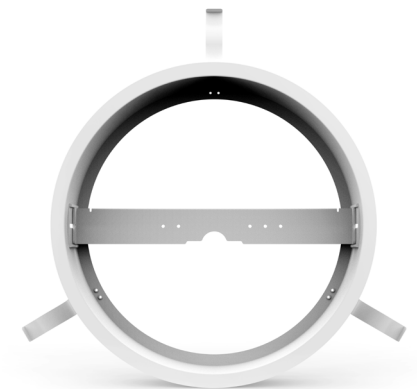

Praktisches Einbaugehäuse mit Lochausschnitt
Ø 290mm für alle SLICE CIRCLE III Modelle!

TIPP: Die Einbautiefe der Leuchte kann individuell
eingestellt werden.