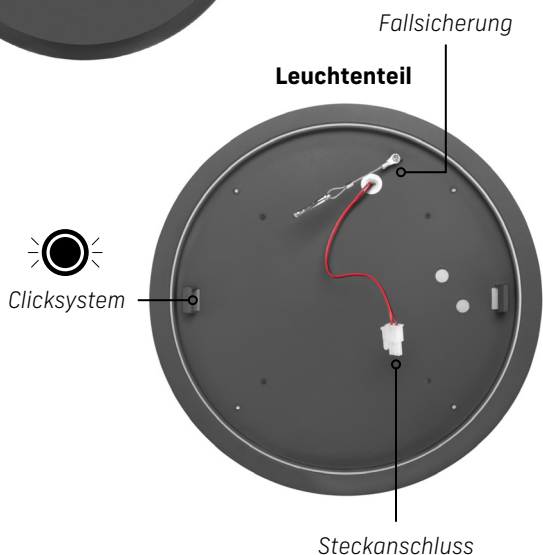

Einstellmöglichkeiten Sensorleuchte

EFFIZIENT IN DER MONTAGE

5 Minuten schneller installiert - Dank montagefreundlichem Clicksystem sparen Sie wertvolle Zeit bei der Installation!

Rückansicht

Power Switch

Deckenplatte

Schnellverschluss Klemmen

Color Switch

Leuchtenteil

CLICK

- 1 Deckenplatte montieren und elektrisch anschliessen
- 2 Leuchtenteil mittels Steckanschluss und Fallsicherung mit der Deckenplatte verbinden
- 3 Leuchtenteil werkzeuglos einklicken

BÜGEL

- 1 Bügel befestigen
- 2 Leuchtenteil elektrisch anschliessen und auf den Bügel aufsetzen
- 3 Leuchtenteil mit seitlichen Schrauben am Bügel befestigen

TWIST

- 1 Deckenplatte montieren und elektrisch anschliessen
- 2 Leuchtenteil mittels Steckanschluss und Fallsicherung mit der Deckenplatte verbinden
- 3 Leuchtenteil werkzeuglos eindrehen