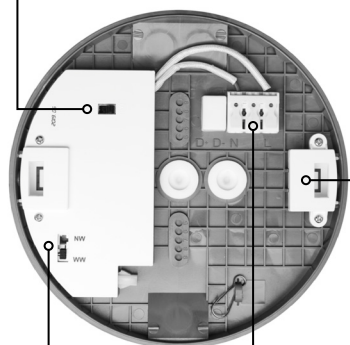

Einstellmöglichkeiten Sensorleuchte

EFFIZIENT IN DER MONTAGE

5 Minuten schneller installiert - Dank montagefreundlichem Clicksystem sparen Sie wertvolle Zeit bei der Installation!

Rückansicht

Power Switch

Deckenplatte

Schnellverschluss Klemmen

Color Switch

Leuchtenteil

CLICK

- 1 Deckenplatte montieren und elektrisch anschliessen
- 2 Leuchtenteil mittels Steckanschluss und Fallsicherung mit der Deckenplatte verbinden
- 3 Leuchtenteil werkzeuglos einklicken

BÜGEL

- 1 Bügel befestigen
- 2 Leuchtenteil elektrisch anschliessen und auf den Bügel aufsetzen
- 3 Leuchtenteil mit seitlichen Schrauben am Bügel befestigen

TWIST

- 1 Deckenplatte montieren und elektrisch anschliessen
- 2 Leuchtenteil mittels Steckanschluss und Fallsicherung mit der Deckenplatte verbinden
- 3 Leuchtenteil werkzeuglos eindrehen