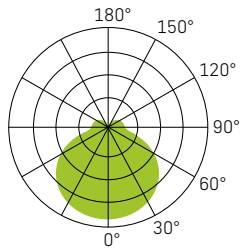

LICHTVERTEILUNGSKURVE

210 x 210mm

50mm