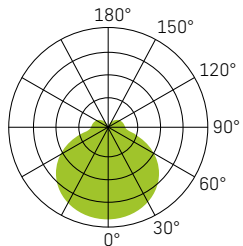

LICHTVERTEILUNGSKURVE

OPTIONEN

EINSATZBEREICH

SLICE SQUARE III N 260 x 260mm - 18/24W

	Farbe	Schutzart*	Schalten/Dimmen	Lichtfarbe	Sonderfunktion	Montage	Bestellinformationen Artikelnummer	Preis
1800/2400lm - 3000/4000K weiss - dimmbar Phase	●	54	Phase	3000 4000		Click	S40-32068-261D	168.00
1800/2400lm - 3000/4000K weiss - DALI/Push	●	54	DALI Push	3000 4000		Click	S40-32068-261DIG	198.00
1800/2400lm - 3000/4000K weiss - Not 1h	●	20	on/off	3000 4000	Not	Click	S40-32068-261NOT	228.00
1800/2400lm - 3000/4000K silber - dimmbar Phase	●	54	Phase	3000 4000		Click	S40-32068-260D	168.00
1800/2400lm - 3000/4000K anthrazit - dimmbar Phase	●	54	Phase	3000 4000		Click	S40-32068-262D	168.00