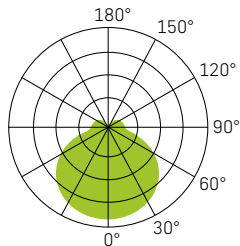

SLICE CIRCLE III

- WEISS**
- SILBER**
- ANTHRAZIT**

LICHTVERTEILUNGSKURVE

SPEISUNG	230Vac 50Hz, inkl. Konverter
LEISTUNG	18W - 18/24W
LICHTFARBE	3000K - 4000K - 3000/4000K
FARBWIEDERGABE	CRI >80
LEBENSDAUER	50'000h/L70/B50
GEHÄUSE	Aluminium + Polycarbonat
OPTIK	Diffusor opal 110°
GARANTIE	5 Jahre