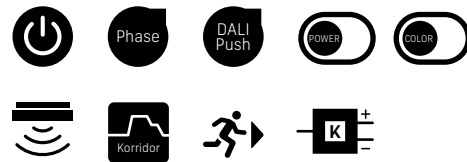

OPTIONEN

EINSATZBEREICH

ZUBEHÖR

STRIPE 270 N Ø 270mm - 18/24W

	Farbe	Schutzart*	Schalten/Dimmen	Lichtfarbe	Sonderfunktion	Montage	Bestellinformationen Artikelnummer	Preis
1800/2400lm - 3000/4000K weiss - dimmbar Phase	●	54	Phase	3000 4000		Click	S40-32033-271D	128.00
1800/2400lm - 3000/4000K weiss - Sensor	●	54	on/off	3000 4000	HF CF	Click	S40-32033-271S	168.00
1800/2400lm - 3000/4000K weiss - Not 1h	●	20	on/off	3000 4000	Not	Click	S40-32033-271NOT	188.00
1800/2400lm - 3000/4000K anthrazit - dimmbar Phase	●	54	Phase	3000 4000		Click	S40-32033-272D	128.00
1800/2400lm - 3000/4000K anthrazit - Sensor	●	54	on/off	3000 4000	HF CF	Click	S40-32033-272S	168.00
1800/2400lm - 3000/4000K anthrazit - Not 1h	●	20	on/off	3000 4000	Not	Click	S40-32033-272NOT	188.00

STRIPE 350 N Ø 350mm - 24/32W

	Farbe	Schutzart*	Schalten/Dimmen	Lichtfarbe	Sonderfunktion	Montage	Bestellinformationen Artikelnummer	Preis
2400/3200lm - 3000/4000K weiss - dimmbar Phase	●	54	Phase	3000 4000		Click	S40-32033-351D	178.00
2400/3200lm - 3000/4000K weiss - DALI/ Push	●	54	DALI Push	3000 4000		Click	S40-32033-351DIG	258.00
2400/3200lm - 3000/4000K weiss - Not 1h	●	20	on/off	3000 4000	Not	Click	S40-32033-351NOT	238.00
2400/3200lm - 3000/4000K anthrazit - dimmbar Phase	●	54	Phase	3000 4000		Click	S40-32033-352D	178.00
2400/3200lm - 3000/4000K anthrazit - Not 1h	●	20	on/off	3000 4000	Not	Click	S40-32033-352NOT	238.00