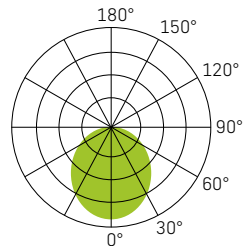

LICHTVERTEILUNGSKURVE

OPTIONEN

EINSATZBEREICH