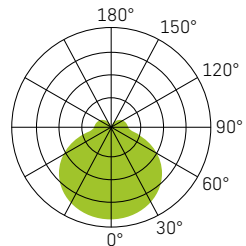

LICHTVERTEILUNGSKURVE