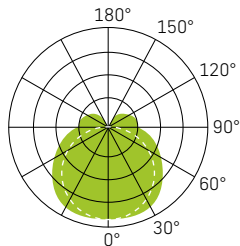

LICHTVERTEILUNGSKURVE