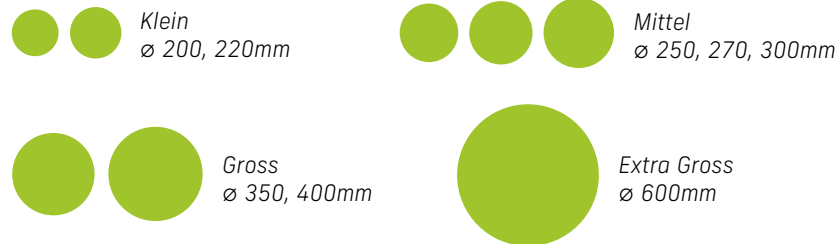

LICHTERWELT Ledeshi

direkt ab Lager verfügbar!

KLAR UND ZURÜCKHALTEND

RUND

QUADRATISCH

LANG

VIELSEITIG EINSETZBAR

FÜR DECKEN