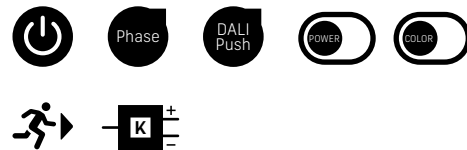

OPTIONEN

EINSATZBEREICH

ZUBEHÖR

SLICE LONG 90 N 900 x 130mm - 24/32W

2400/3200lm - 3000/4000K weiss - dimmbar Phase

SLICE LONG 120 N 1200 x 130mm - 29/38W

2900/3800lm - 3000/4000K weiss - dimmbar Phase

NEU

2900/3800lm - 3000/4000K weiss - Not 1h

NEU

2900/3800lm - 3000/4000K weiss - DALI/Push

	Farbe	Schutzart*	Schalten/Dimmen	Lichtfarbe	Sonderfunktion	Montage	Bestellinformationen Artikelnummer	Preis
SLICE LONG 90 N 900 x 130mm - 24/32W	●	54	Phase	3000 4000		Click	S40-32103-091D	188.00
SLICE LONG 120 N 1200 x 130mm - 29/38W	●	54	Phase	3000 4000		Click	S40-32103-121D	218.00
NEU 2900/3800lm - 3000/4000K weiss - Not 1h	●	20	on/off	3000 4000	Not	Click	S40-32103-121NOT	298.00
NEU 2900/3800lm - 3000/4000K weiss - DALI/Push	●	54	DALI Push	3000 4000		Click	S40-32103-121DIG	288.00

SLICE LONG 90 900 x 130mm - 29W

2200lm - 3000K weiss - dimmbar Phase

SLICE LONG 120 1200 x 130mm - 29W

2900lm - 3000K weiss - dimmbar Phase

2900lm - 4000K weiss - dimmbar Phase

	Farbe	Schutzart*	Schalten/Dimmen	Lichtfarbe	Sonderfunktion	Montage	Bestellinformationen Artikelnummer	Preis
SLICE LONG 90 900 x 130mm - 29W	●	44	Phase	3000		Click	S40-30100-091D	168.00
SLICE LONG 120 1200 x 130mm - 29W	●	44	Phase	3000		Click	S40-30100-121D	198.00
2900lm - 4000K weiss - dimmbar Phase	●	44	Phase	4000		Click	S40-30101-121D	198.00