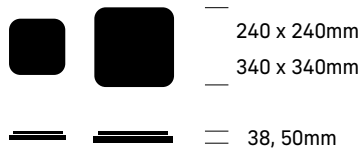

Farbe	Schutzart*	Schalten/Dimmen	Lichtfarbe	Sonderfunktion	Montage	Bestellinformationen Artikelnummer	Preis
LIGNE STEP III 240 x 240mm - 29W								
1800lm - 3000K weiss - on/off	●	44	on/off	3000		Bügel	S40-30055-241	115.00
1800lm - 3000K weiss - dimmbar Phase	●	44	Phase	3000		Bügel	S40-30055-241D	130.00
1800lm - 3000K silber - on/off	●	44	on/off	3000		Bügel	S40-30055-240	115.00
1800lm - 3000K silber - dimmbar Phase	●	44	Phase	3000		Bügel	S40-30055-240D	130.00
LIGNE STEP IV 340 x 340mm - 38W								
2300lm - 3000K weiss - on/off	●	20	on/off	3000		Bügel	S40-30055-341	195.00
2300lm - 3000K silber - on/off	●	20	on/off	3000		Bügel	S40-30055-340	195.00