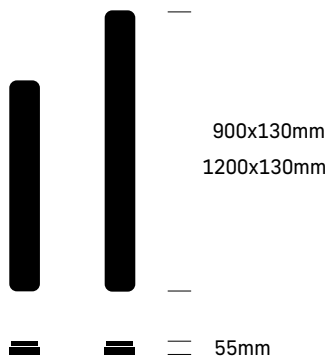

LICHTVERTEILUNGSKURVE