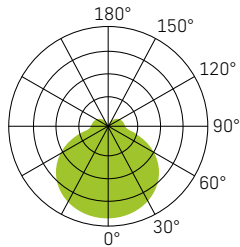

LICHTVERTEILUNGSKURVE